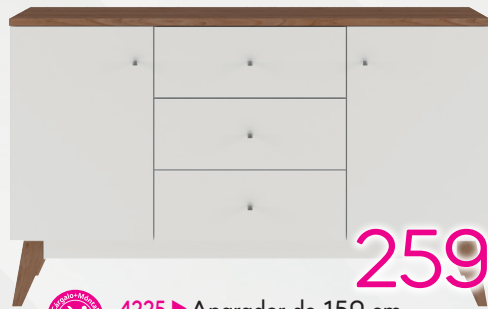

349€

4222 ▶ Estante 135 cm.  
135x19,5x14 cm.

25€

4223 ▶ Bajo TV.  
135x42x55,5 cm.

169€

4224 ▶ Bodeguero.  
85x41x140 cm.

239€

4225 ▶ Aparador de 150 cm.  
150x41x90 cm.

259€

A 4226 ▶ Botellero.  
92x39x121 cm.

359€

B 4227 ▶ Estante.  
150x23x15 cm.

49€

B 4227 ▶ Estante.  
150x23x15 cm.

C 4228 ▶ Bajo TV.  
160x42x55 cm.

199€