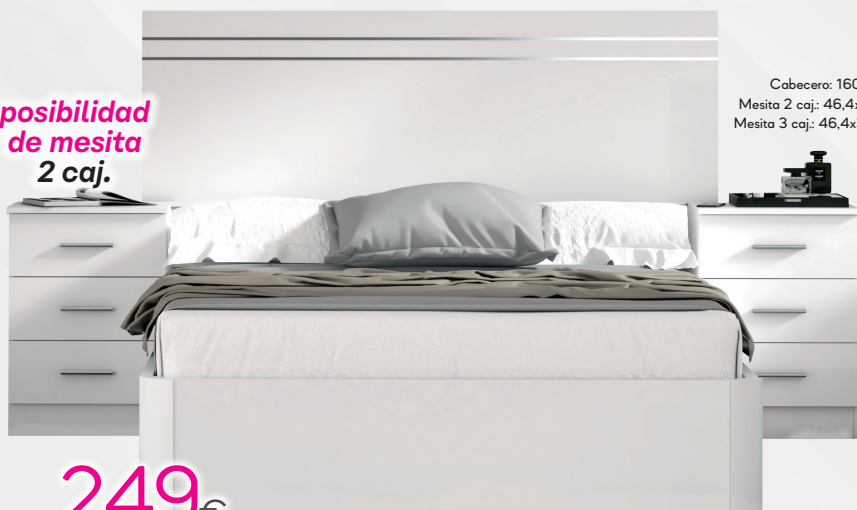

posibilidad de mesita 2 caj.

Cabecero: 160x1,6x47 cm.
Mesita 2 caj.: 46,4x33x48,1 cm
Mesita 3 caj.: 46,4x33x66,6 cm.

249 €

4154 ▶ Canapé GRAN CAPACIDAD.

Mod. ÉLITE 135x190 cm. Tapa tapizada en tejido 3D beige y 4 válvulas de aireación.

posibilidad de mesita 2 caj.