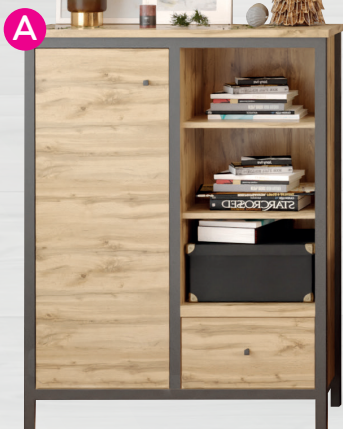

259€

A 4226 ▶ Botellero.  
92x39x121 cm.

359€

B 4227 ▶ Estante.  
150x23x15 cm.

49€

B 4227 ▶ Estante.  
150x23x15 cm.

C 4228 ▶ Bajo TV.  
160x42x55 cm.

199€