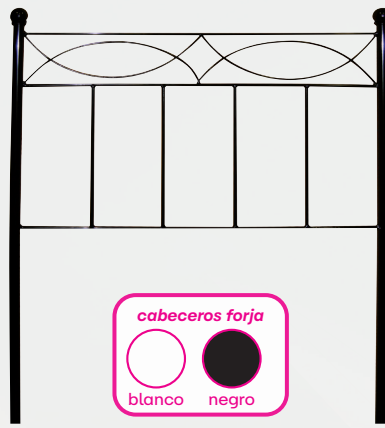

**231** €

**4156 ▶ Conjunto Sinfonier Ancho + Marco Espejo.**

Sinfonier Ancho: 76,5x37x97,4 cm.  
Marco Espejo: 88x2x65 cm.

Cabecero: 163x2,5x120 cm.  
Mesita 2 caj.: 46,4x33x48,1 cm  
Mesita 3 caj.: 46,4x33x66,6 cm.

**249** €

**4157 ▶ Canapé GRAN CAPACIDAD.**

Mod. ÉLITE 135x190 cm. Tapa tapizada en tejido 3D beige y 4 válvulas de aireación.

4158 ▶ Cabecero forja  
Mod.: MEDIA LUNA.  
Disponible en Negro o Blanco..

90 cm.  
**63** €

135 cm. 150 cm.  
**71** € **73** €

4159 ▶ Cabecero forja  
Mod.: ARCO.  
Disponible en Negro o Blanco..

90 cm. 105 cm.  
**52** € **56** €

135 cm. 150 cm.  
**61** € **68** €

4160 ▶ Cabecero forja  
Mod.: CRUCETA.  
Disponible en Negro o Blanco..

90 cm. 105 cm.  
**52** € **56** €

135 cm. 150 cm.  
**61** € **68** €

4161 ▶ Cabecero forja  
Mod.: ROSAL.  
Disponible en Negro o Blanco..

90 cm.  
**52** €

135 cm.  
**56** €

**52** €

4162 ▶ Mesita forja Mod.: ROSAL.  
2 cristales. Disponible en Negro o Blanco..