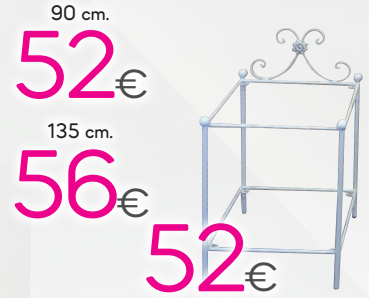

**231** €

**4156 ▶ Conjunto Sinfonier Ancho + Marco Espejo.**

Sinfonier Ancho: 76,5x37x97,4 cm.  
Marco Espejo: 88x2x65 cm.

Cabecero: 163x2,5x120 cm.  
Mesita 2 caj.: 46,4x33x48,1 cm  
Mesita 3 caj.: 46,4x33x66,6 cm.

135 cm. 150 cm.  
**71** € **73** €

4159 ▶ Cabecero forja  
Mod.: ARCO.  
Disponible en Negro o Blanco..

90 cm. 105 cm.  
**52** € **56** €

135 cm. 150 cm.  
**61** € **68** €

4160 ▶ Cabecero forja  
Mod.: CRUCETA.  
Disponible en Negro o Blanco..

90 cm. 105 cm.  
**52** € **56** €

135 cm. 150 cm.  
**61** € **68** €

4161 ▶ Cabecero forja  
Mod.: ROSAL.  
Disponible en Negro o Blanco..

90 cm.  
**52** €

135 cm.  
**56** €

**52** €

4162 ▶ Mesita forja Mod.: ROSAL.  
2 cristales. Disponible en Negro o Blanco..

4163 ▶ Cabecero.

115x100 cm.  
**81** €

155x100 cm.  
**89** €

4164 ▶ Cabecero.

115x100 cm.  
**81** €

155x100 cm.  
**89** €