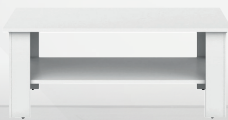

SCANEA EL QR

Grandes Liquidaciones Online

- **Paso 1** - Escanea QR.
- **Paso 2** - Pregunta en tu Tienda de Confianza.
- **Paso 3** - Realiza el Pedido.