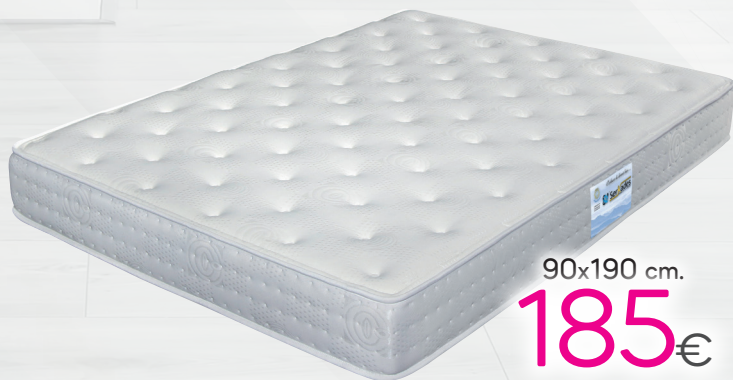

90x190 cm.  
**231**€

4360 ▶ Colchón GRAFENO NIGHT

105x190 cm.  
**264**€

135x190 cm.  
**331**€

150x190 cm.  
**367**€

90x190 cm.  
**185**€

4358 ▶ Colchón PANAMÁ

105x190 cm.  
**211**€